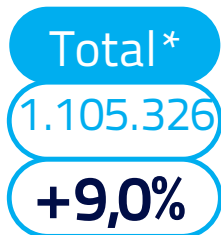

El tráfico aéreo aumenta el 9% entre enero y junio de 2024

ENAIRe ha gestionado más de 1.100.000 vuelos en el primer semestre

*El dato total sólo contabiliza una vez cada vuelo.