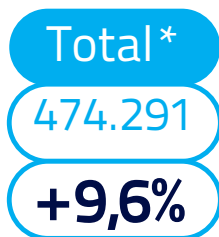

El tráfico aéreo de enero a marzo aumenta el 9,6%

ENAIRe ha gestionado más de 470.000 vuelos en el primer trimestre de 2024

*El dato total sólo contabiliza una vez cada vuelo.