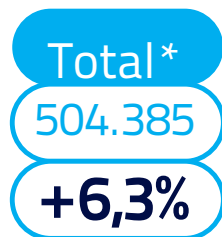

El tráfico aéreo crece el 6,3% en el primer trimestre del año

ENAIRe ha gestionado más de 500.000 vuelos entre enero y marzo de 2025

*El dato total sólo contabiliza una vez cada vuelo.